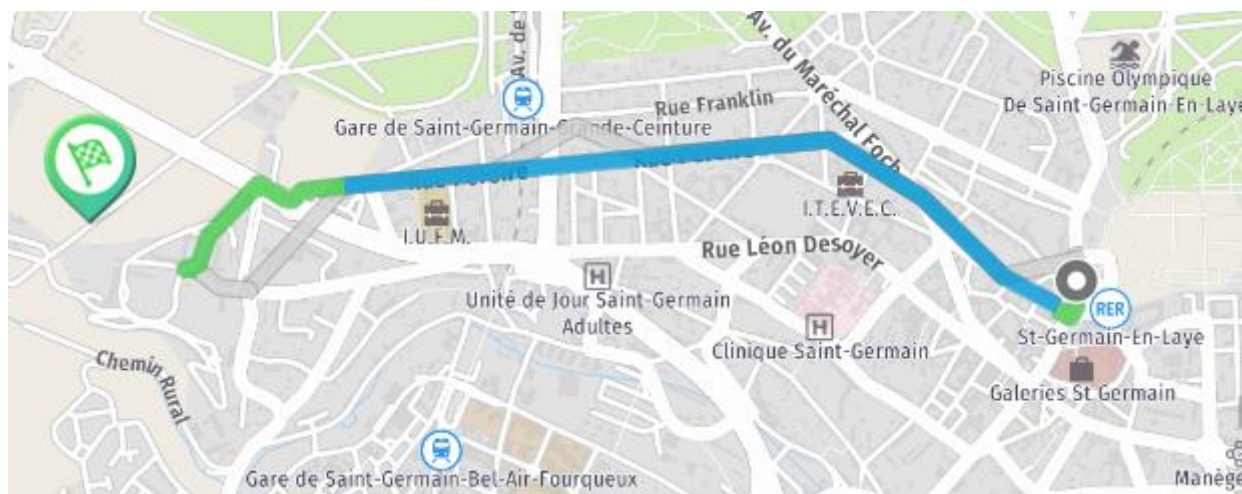

CFPPAH

Lycée Agricole et Horticole

Tel. 01 30 87 18 00

Route Forestière des Princesses

SAINT-GERMAIN-EN-LAYE

Plan d'accès

Préparez votre trajet sur www.mappy.com

Vous venez en train.

De la gare  **SAINT-GERMAIN-EN-LAYE**

(20 minutes) N°R2 Nord, arrêt Village d'Hennemont

Pour repartir du lycée vers le RER, prendre la ligne R2 Sud

Vous venez en voiture.

Par RN 13 : A partir du souterrain de la sortie de Saint-Germain-en-Laye, prenez la direction de Chambourcy. Au 2^e rond-point, revenez sur Saint-Germain-en-Laye et tournez à droite au 1^{er} feu (Route Forestière des Princesses).

Par A 13 : Sortie n°2 (Saint-Germain-en-Laye, Marly). Rejoignez la RN 13 Sortie n°3 (Orgeval, Poissy). Prenez à gauche la RN 13 vers Saint-Germain-en-Laye.

Parking gratuit

A proximité : Lidl, boulangerie