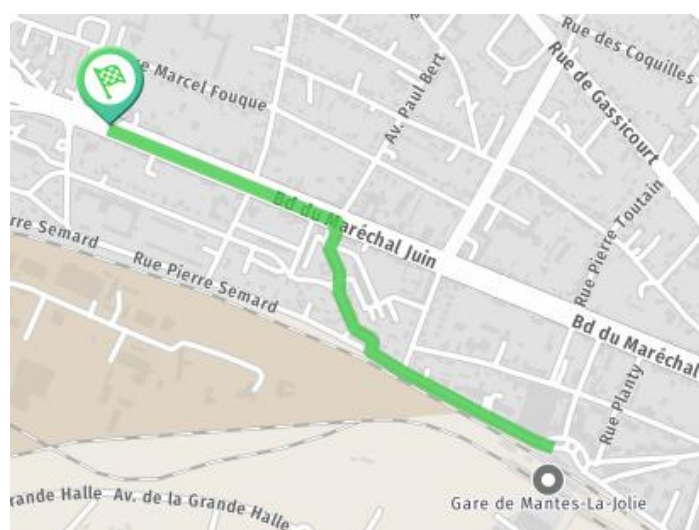

AGORA • Maison des associations

Tel. 01.30.94.02.02

254 Boulevard Maréchal Juin

MANTES-LA-JOLIE

Plan d'accès

Préparez votre trajet sur www.mappy.com

Vous venez en train.

De la gare  **MANTES-LA-JOLIE**

 A gauche en sortant de la gare, prenez la rue Pierre Sémard puis à droite la rue Emile Zola et enfin à gauche le boulevard du Maréchal Juin

 N°A, C : Arrêt Géo André

Vous venez en voiture.

Accès par le boulevard Maréchal Juin (N13), Parking gratuit derrière l'Agora

A proximité : Pizza Time, Welcome Pizza, Le Lys Bar...

NB : L'Agora ferme entre 12h30 et 13h30.

Locaux accessibles aux personnes à mobilité réduite (ascenseur)