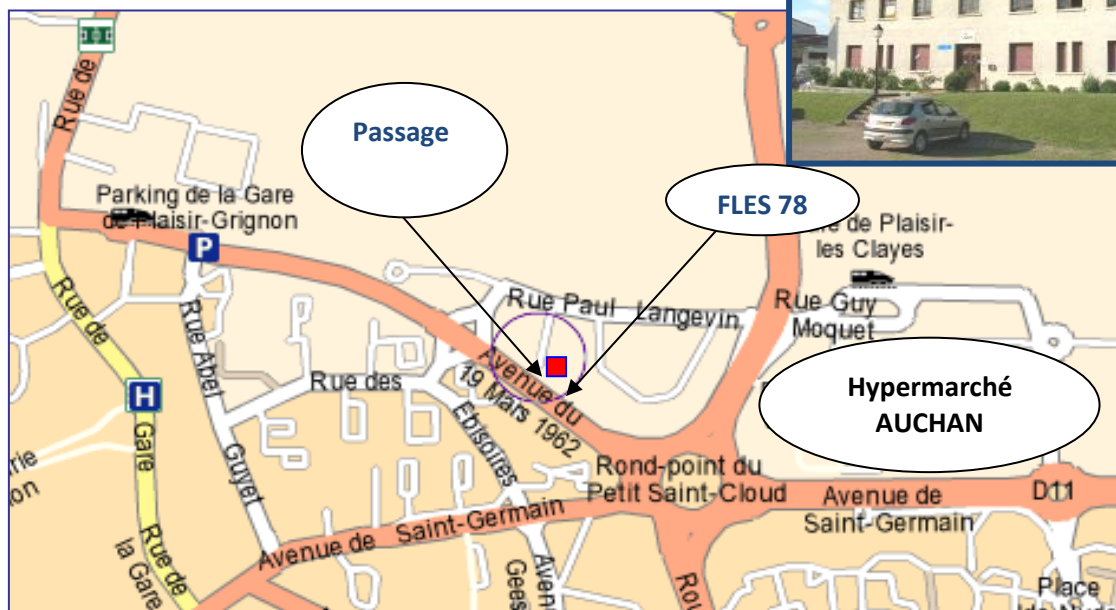

FONDS LOCAL EMPLOI SOLIDARITÉ

Accompagner Former Mutualiser

8 Passage Paul Langevin 78370 PLAISIR

Tel 01 34 82 52 37 Fax 01 30 51 19 79

fles-78@wanadoo.fr www.fles-78.fr

Plan d'accès au FLES

En train : de **PLAISIR-GRIGNON** : prendre à gauche en sortant de la gare, longer le parking. Traverser et continuer sur le parking du Restaurant de la Ferme (jusqu'à maison ci-dessous, au 2^{ème} étage).

de **PLAISIR-LES CLAYES** : prendre à droite en sortant de la gare puis environ 500 mètres à pied jusqu'à la Ferme des Ébisoires.

Prendre le Passage Paul Langevin, face à **ACROCHATS** et aller jusqu'au bout de la rue ; le bâtiment est sur la gauche avec un parking.

En voiture : accès par l'Avenue du 19 Mars 1962, parking du **RESTAURANT DE LA FERME**

Bus : ligne 4 - ligne 100

8 Passage Paul Langevin 78370 PLAISIR

☎ 01 34 82 52 37

Restaurants à proximité : Restaurant de la Ferme, Quick, Flunch, Auchan...